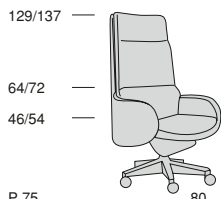

**EXCELLENCE**

Profondità seduta cm. 53  
 Seat length cm. 53  
 Disponibile con base legno o acciaio.  
 Available with wooden or steel base.

**EXCELLENCE CONFERENCE**

Profondità seduta cm. 51  
 Seat length cm. 51  
 Disponibile con base legno o acciaio.  
 Available with wooden or steel base.