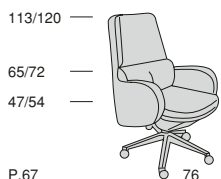

**EXCELLENCE**

Profondità seduta cm. 53  
 Seat length cm. 53  
 Disponibile con base legno o acciaio.  
 Available with wooden or steel base.

**EXCELLENCE CONFERENCE**

Profondità seduta cm. 51  
 Seat length cm. 51  
 Disponibile con base legno o acciaio.  
 Available with wooden or steel base.