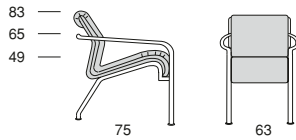

**ECO**

Profondità seduta cm. 47  
Seat length cm. 47

Struttura portante in acciaio cromato.  
Carrying structure in chromium-plated steel.

**Legenda**

1 - Legno massiccio  
- Solid wood

1

2 - Cinghie elastiche  
- Elastic Belts