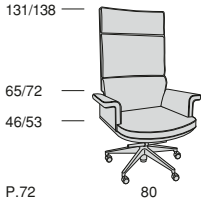

## CULT

Profondità seduta cm. 52  
Seat length cm. 52  
Disponibile con base legno o acciaio.  
Available with wooden or steel base.

## CULT CONFERENCE

P.70  
Profondità seduta cm. 50  
Seat length cm. 50  
Disponibile con base legno o acciaio.  
Available with wooden or steel base.

## CULT V

Profondità seduta cm. 48  
Seat length cm. 48