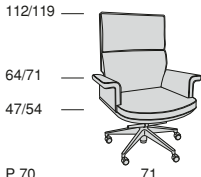

## CULT

Profondità seduta cm. 52  
Seat length cm. 52  
Disponibile con base legno o acciaio.  
Available with wooden or steel base.

## CULT CONFERENCE

P.70  
Profondità seduta cm. 50  
Seat length cm. 50  
Disponibile con base legno o acciaio.  
Available with wooden or steel base.

## CULT V

Profondità seduta cm. 48  
Seat length cm. 48