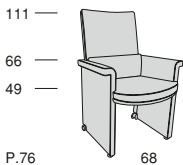

## CULT

Profondità seduta cm. 52  
Seat length cm. 52  
Disponibile con base legno o acciaio.  
Available with wooden or steel base.

## CULT CONFERENCE

P.70  
Profondità seduta cm. 50  
Seat length cm. 50  
Disponibile con base legno o acciaio.  
Available with wooden or steel base.

## CULT V

Profondità seduta cm. 48  
Seat length cm. 48