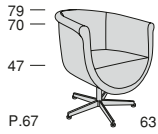

COMPASSO

Profondità seduta cm. 52
Seat length cm. 52

Legenda

1 - Legno massiccio
- Solid wood

1

2 - Cinghie elastiche
- Elastic Belts

2

3 - Molle
- Springs