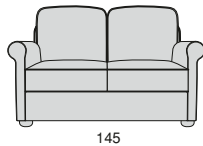

COCOONING

Profondità seduta cm. 54
Seat length cm. 54

Legenda

1 - Legno massiccio
- Solid wood

1

2 - Cinghie elastiche
- Elastic Belts

2

3 - Molle
- Springs

3

4 - Crine
- Vegetable hair

4

5 - Imbottiture in gomma indeformabile con rivestimento in Dacron.
- Non-deformable foam rubber upholsteries with Dacron covering

5

6 - Cuscini gomma indeformabile con rivestimento in Dacron. Possibilità morbidi - medi - rigidi.
- Cushions foam rubber non-deformable with Dacron covering. Possibilities: soft - medium - hard