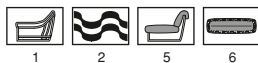

COCOONING

Profondità seduta cm. 54
Seat length cm. 54

Legenda

1 - Legno massiccio
- Solid wood

1

2 - Cinghie elastiche
- Elastic Belts

2

3 - Molle
- Springs

3

4 - Crine
- Vegetable hair

4

5 - Imbottiture in gomma indeformabile con rivestimento in Dacron.
- Non-deformable foam rubber upholsteries with Dacron covering

5

6 - Cuscini gomma indeformabile con rivestimento in Dacron. Possibilità morbidi - medi - rigidi.
- Cushions foam rubber non-deformable with Dacron covering. Possibilities: soft - medium - hard