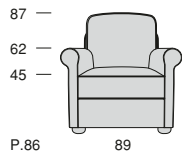

COCOONING

Profondità seduta cm. 54
Seat length cm. 54

Legenda

1 - Legno massiccio
- Solid wood

1

2 - Cinghie elastiche
- Elastic Belts

2

3 - Molle
- Springs