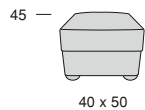

COCOONING

Profondità seduta cm. 54
Seat length cm. 54

Legenda

1 - Legno massiccio
- Solid wood

1

2 - Cinghie elastiche
- Elastic Belts

2

3 - Molle
- Springs