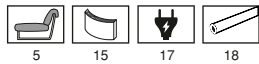

**CIAO NICOLA**

Larghezza seduta cm. 60  
Seat width cm. 60

CIAO NICOLA: Brevetto MASCHERONI  
CIAO NICOLA: MASCHERONI Patent

**Legenda**

1 - Legno massiccio  
- Solid wood

1

2 - Cinghie elastiche  
- Elastic Belts