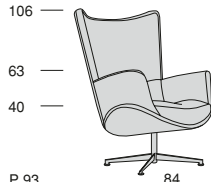

BUENAVISTA

P.93 84
 Profondità seduta cm. 55
 Seat length cm. 55

BUENAVISTA CLASS

P.93 84
 Profondità seduta cm. 55
 Seat length cm. 55

Legenda

1 - Legno massiccio
 - Solid wood

1

2 - Cinghie elastiche
 - Elastic Belts