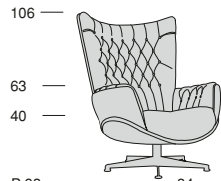

BUENAVISTA

P.93 84
 Profondità seduta cm. 55
 Seat length cm. 55

BUENAVISTA CLASS

P.93 84
 Profondità seduta cm. 55
 Seat length cm. 55

Legenda

1 - Legno massiccio
 - Solid wood

1

2 - Cinghie elastiche
 - Elastic Belts

2

3 - Molle
 - Springs

3

4 - Crine
 - Vegetable hair

4

5 - Imbottiture in gomma indeformabile con rivestimento in Dacron.
 - Non-deformable foam rubber upholsteries with Dacron covering

5

6 - Cuscini gomma indeformabile con rivestimento in Dacron. Possibilità morbidi - medi - rigidi.
 - Cushions foam rubber non-deformable with Dacron covering. Possibilities: soft - medium - hard