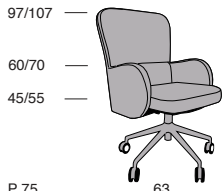

BRERA

BRERA

Profondità seduta cm. 48
 Seat length cm. 48
 Larghezza seduta cm. 50
 Seat width cm. 50

Legenda

1 - Legno massiccio
 - Solid wood

1

2 - Cinghie elastiche
 - Elastic Belts

2