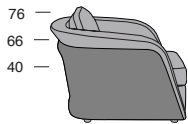

**BELLINI**

P.95 110  
Larghezza seduta cm. 67  
Seat width cm. 67

Larghezza seduta cm. 125  
Seat width cm. 125

Larghezza seduta cm. 190  
Seat width cm. 190

Profondità seduta cm. 56  
Seat length cm. 56

40 x 50

Su richiesta il prodotto può essere realizzato in due diverse qualità o colori di pelle con un supplemento di costo del 4%. Il prezzo è sempre determinato dalla pelle di qualità superiore. On demand the product can be covered in two different leather qualities or colors with a price extra charge of 4%. Be reminded that the price refers always to the higher leather category.