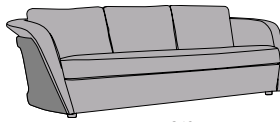

**BELLINI**

P.95 110  
Larghezza seduta cm. 67  
Seat width cm. 67

Larghezza seduta cm. 125  
Seat width cm. 125

Larghezza seduta cm. 190  
Seat width cm. 190

Profondità seduta cm. 56  
Seat length cm. 56

40 x 50

Su richiesta il prodotto può essere realizzato in due diverse qualità o colori di pelle con un supplemento di costo del 4%. Il prezzo è sempre determinato dalla pelle di qualità superiore. On demand the product can be covered in two different leather qualities or colors with a price extra charge of 4%. Be reminded that the price refers always to the higher leather category.