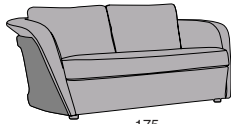

**BELLINI**

P.95 110  
Larghezza seduta cm. 67  
Seat width cm. 67

Larghezza seduta cm. 125  
Seat width cm. 125

Larghezza seduta cm. 190  
Seat width cm. 190

Profondità seduta cm. 56  
Seat length cm. 56

40 x 50

Su richiesta il prodotto può essere realizzato in due diverse qualità o colori di pelle con un supplemento di costo del 4%. Il prezzo è sempre determinato dalla pelle di qualità superiore. On demand the product can be covered in two different leather qualities or colors with a price extra charge of 4%. Be reminded that the price refers always to the higher leather category.