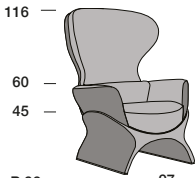

BARBABLU BA

P.96 95
 Larghezza seduta cm. 55
 Seat width cm. 55
 Profondità seduta cm. 57
 Seat length cm. 57

Su richiesta il prodotto può essere realizzato in due diverse qualità o colori di pelle con un supplemento di costo del 4%. Il prezzo è sempre determinato dalla pelle di qualità superiore.
 On demand the product can be covered in two different leather qualities or colors with a price extra charge of 4%.
 Be reminded that the price refers always to the higher leather category.

BARBABLU

P.92 97
 Larghezza seduta cm. 55
 Seat width cm. 55
 Profondità seduta cm. 57
 Seat length cm. 57

Legenda

- 1 - Legno massiccio
- Solid wood
- 2 - Cinghie elastiche
- Elastic Belts
- 3 - Molle
- Springs
- 4 - Crine
- Vegetable hair
- 5 - Imbottiture in gomma indeformabile con rivestimento in Dacron
- Non-deformable foam rubber upholsteries with Dacron covering
- 6 - Cuscini gomma indeformabile con rivestimento in Dacron. Possibilità morbidi - medi - rigidi.
- Cushions foam rubber non-deformable with Dacron covering. Possibilities: soft - medium - hard
- 7 - Cuscini piuma
- Feather cushions
- 8 - Legno massiccio scolpito a mano
- Solid hand carved wood
- 9 - Girevole
- Revolving
- 10 - Regolabile in altezza
- Height adjustment
- 11 - Basculante regolabile
- Position adjustment
- 12 - Possibilità letto
- Also for beds
- 13 - Frangia in pelle intrecciata a mano
- Hand-woven leather fringe
- 14 - Cucito a mano
- Sewed by hand
- 15 - Curvati in betulla
- Birch shaped wood
- 16 - Syncro mechanism
- 17 - Motore elettrico
- Electric engine
- 18 - Telaio in acciaio
- Steel frame