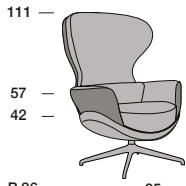

BARBABLU BA

P.96 95
 Larghezza seduta cm. 55
 Seat width cm. 55
 Profondità seduta cm. 57
 Seat length cm. 57

Su richiesta il prodotto può essere realizzato in due diverse qualità o colori di pelle con un supplemento di costo del 4%. Il prezzo è sempre determinato dalla pelle di qualità superiore.
 On demand the product can be covered in two different leather qualities or colors with a price extra charge of 4%.
 Be reminded that the price refers always to the higher leather category.

BARBABLU

P.92 97
 Larghezza seduta cm. 55
 Seat width cm. 55
 Profondità seduta cm. 57
 Seat length cm. 57

Legenda

- 1 - Legno massiccio
- Solid wood
- 2 - Cinghie elastiche
- Elastic Belts
- 3 - Molle
- Springs
- 4 - Crine
- Vegetable hair
- 5 - Imbottiture in gomma indeformabile con rivestimento in Dacron
- Non-deformable foam rubber upholsteries with Dacron covering
- 6 - Cuscini gomma indeformabile con rivestimento in Dacron. Possibilità morbidi - medi - rigidi.
- Cushions foam rubber non-deformable with Dacron covering. Possibilities: soft - medium - hard
- 7 - Cuscini piuma
- Feather cushions
- 8 - Legno massiccio scolpito a mano
- Solid hand carved wood
- 9 - Girevole
- Revolving
- 10 - Regolabile in altezza
- Height adjustment
- 11 - Basculante regolabile
- Position adjustment
- 12 - Possibilità letto
- Also for beds
- 13 - Frangia in pelle intrecciata a mano
- Hand-woven leather fringe
- 14 - Cucito a mano
- Sewed by hand
- 15 - Curvati in betulla
- Birch shaped wood
- 16 - Syncro mechanism
- 17 - Motore elettrico
- Electric engine
- 18 - Telaio in acciaio
- Steel frame