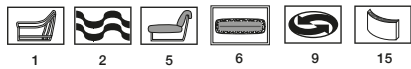

BARBABLU BA

P.96 95
 Larghezza seduta cm. 55
 Seat width cm. 55
 Profondità seduta cm. 57
 Seat length cm. 57

Su richiesta il prodotto può essere realizzato in due diverse qualità o colori di pelle con un supplemento di costo del 4%. Il prezzo è sempre determinato dalla pelle di qualità superiore.
 On demand the product can be covered in two different leather qualities or colors with a price extra charge of 4%.
 Be reminded that the price refers always to the higher leather category.

BARBABLU

P.92 97
 Larghezza seduta cm. 55
 Seat width cm. 55
 Profondità seduta cm. 57
 Seat length cm. 57

Legenda

- 1 - Legno massiccio
- Solid wood
- 2 - Cinghie elastiche
- Elastic Belts
- 3 - Molle
- Springs
- 4 - Crine
- Vegetable hair
- 5 - Imbottiture in gomma indeformabile con rivestimento in Dacron
- Non-deformable foam rubber upholsteries with Dacron covering
- 6 - Cuscini gomma indeformabile con rivestimento in Dacron. Possibilità morbidi - medi - rigidi.
- Cushions foam rubber non-deformable with Dacron covering. Possibilities: soft - medium - hard
- 7 - Cuscini piuma
- Feather cushions
- 8 - Legno massiccio scolpito a mano
- Solid hand carved wood
- 9 - Girevole
- Revolving
- 10 - Regolabile in altezza
- Height adjustment
- 11 - Basculante regolabile
- Position adjustment
- 12 - Possibilità letto
- Also for beds
- 13 - Frangia in pelle intrecciata a mano
- Hand-woven leather fringe
- 14 - Cucito a mano
- Sewed by hand
- 15 - Curvati in betulla
- Birch shaped wood
- 16 - Syncro mechanism
- 17 - Motore elettrico
- Electric engine
- 18 - Telaio in acciaio
- Steel frame