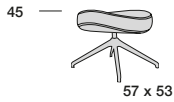

BARBABLU BA

P.96 95
 Larghezza seduta cm. 55
 Seat width cm. 55
 Profondità seduta cm. 57
 Seat length cm. 57

Su richiesta il prodotto può essere realizzato in due diverse qualità o colori di pelle con un supplemento di costo del 4%. Il prezzo è sempre determinato dalla pelle di qualità superiore.
 On demand the product can be covered in two different leather qualities or colors with a price extra charge of 4%.
 Be reminded that the price refers always to the higher leather category.

BARBABLU

P.92 97
 Larghezza seduta cm. 55
 Seat width cm. 55
 Profondità seduta cm. 57
 Seat length cm. 57

Legenda

- 1 - Legno massiccio
- Solid wood
- 2 - Cinghie elastiche
- Elastic Belts
- 3 - Molle
- Springs
- 4 - Crine
- Vegetable hair
- 5 - Imbottiture in gomma indeformabile con rivestimento in Dacron
- Non-deformable foam rubber upholsteries with Dacron covering
- 6 - Cuscini gomma indeformabile con rivestimento in Dacron. Possibilità morbidi - medi - rigidi.
- Cushions foam rubber non-deformable with Dacron covering. Possibilities: soft - medium - hard
- 7 - Cuscini piuma
- Feather cushions
- 8 - Legno massiccio scolpito a mano
- Solid hand carved wood
- 9 - Girevole
- Revolving
- 10 - Regolabile in altezza
- Height adjustment
- 11 - Basculante regolabile
- Position adjustment
- 12 - Possibilità letto
- Also for beds
- 13 - Frangia in pelle intrecciata a mano
- Hand-woven leather fringe
- 14 - Cucito a mano
- Sewed by hand
- 15 - Curvati in betulla
- Birch shaped wood
- 16 - Syncro mechanism
- 17 - Motore elettrico
- Electric engine
- 18 - Telaio in acciaio
- Steel frame