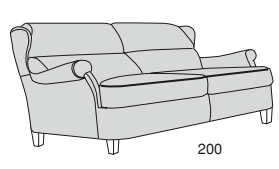

AUTUMN RHYTHMS

Profondità seduta cm. 52
Seat length cm. 52

Legenda

1 - Legno massiccio
- Solid wood

2 - Cinghie elastiche
- Elastic Belts

3 - Molle
- Springs

4 - Crine
- Vegetable hair

5 - Imbottiture in gomma indeformabile con rivestimento in Dacron. Possibilità morbidi - medi - rigidi.
- Non-deformable foam rubber upholsteries with Dacron covering

6 - Cuscini gomma indeformabile con rivestimento in Dacron. Possibilità morbidi - medi - rigidi.
- Cushions foam rubber non-deformable with Dacron covering. Possibilities: soft - medium - hard

7 - Cuscini piuma
- Feather cushions

8 - Legno massiccio scolpito a mano
- Solid hand carved wood

9 - Girevole
- Revolving

10 - Regolabile in altezza
- Height adjustment

11 - Basculante regolabile
- Position adjustment

12 - Possibilità letto
- Also for beds