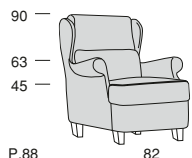

AUTUMN RHYTHMS

Profondità seduta cm. 52
Seat length cm. 52

Legenda

1 - Legno massiccio
- Solid wood

2 - Cinghie elastiche
- Elastic Belts

3 - Molle
- Springs

4 - Crine
- Vegetable hair

5 - Imbottiture in gomma indeformabile con rivestimento in Dacron. Possibilità morbidi - medi - rigidi.
- Non-deformable foam rubber upholsteries with Dacron covering

8 - Legno massiccio scolpito a mano
- Solid hand carved wood

9 - Girevole
- Revolving

10 - Regolabile in altezza
- Height adjustment

11 - Basculante regolabile
- Position adjustment

12 - Possibilità letto
- Also for beds