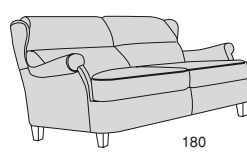

AUTUMN RHYTHMS

Profondità seduta cm. 52
Seat length cm. 52

Legenda

1 - Legno massiccio
- Solid wood

2 - Cinghie elastiche
- Elastic Belts

3 - Molle
- Springs

4 - Crine
- Vegetable hair

5 - Imbottiture in gomma indeformabile con rivestimento in Dacron. Possibilità morbidi - medi - rigidi.
- Non-deformable foam rubber upholsteries with Dacron covering

6 - Cuscini gomma indeformabile con rivestimento in Dacron. Possibilità morbidi - medi - rigidi.
- Cushions foam rubber non-deformable with Dacron covering. Possibilities: soft - medium - hard

7 - Cuscini piuma
- Feather cushions

8 - Legno massiccio scolpito a mano
- Solid hand carved wood

9 - Girevole
- Revolving

10 - Regolabile in altezza
- Height adjustment

11 - Basculante regolabile
- Position adjustment

12 - Possibilità letto
- Also for beds