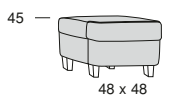

AUTUMN RHYTHMS

Profondità seduta cm. 52
Seat length cm. 52

Legenda

1 - Legno massiccio
- Solid wood

2 - Cinghie elastiche
- Elastic Belts

3 - Molle
- Springs

4 - Crine
- Vegetable hair

5 - Imbottiture in gomma indeformabile con rivestimento in Dacron. Possibilità morbidi - medi - rigidi.
- Non-deformable foam rubber upholsteries with Dacron covering