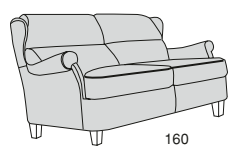

AUTUMN RHYTHMS

Profondità seduta cm. 52
Seat length cm. 52

Legenda

1 - Legno massiccio
- Solid wood

2 - Cinghie elastiche
- Elastic Belts

3 - Molle
- Springs

4 - Crine
- Vegetable hair

5 - Imbottiture in gomma indeformabile con rivestimento in Dacron. Possibilità morbidi - medi - rigidi.
- Non-deformable foam rubber upholsteries with Dacron covering

8 - Legno massiccio scolpito a mano
- Solid hand carved wood

9 - Girevole
- Revolving

10 - Regolabile in altezza
- Height adjustment

11 - Basculante regolabile
- Position adjustment

12 - Possibilità letto
- Also for beds