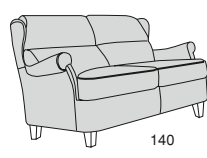

AUTUMN RHYTHMS

Profondità seduta cm. 52
Seat length cm. 52

Legenda

1 - Legno massiccio
- Solid wood

2 - Cinghie elastiche
- Elastic Belts

3 - Molle
- Springs

4 - Crine
- Vegetable hair

5 - Imbottiture in gomma indeformabile con rivestimento in Dacron. Possibilità morbidi - medi - rigidi.
- Non-deformable foam rubber upholsteries with Dacron covering

8 - Legno massiccio scolpito a mano
- Solid hand carved wood

9 - Girevole
- Revolving

10 - Regolabile in altezza
- Height adjustment

11 - Basculante regolabile
- Position adjustment

12 - Possibilità letto
- Also for beds