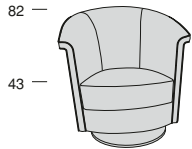

P.71 79

Profondità seduta cm. 50
Seat length cm. 50