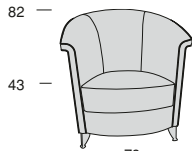

ATLANTICA

ATLANTICA

P.71 79

Profondità seduta cm. 50
Seat length cm. 50