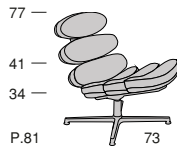

AIRONE RELAX

AIRONE RELAX 112

Profondità seduta cm. 52
Seat length cm. 52
Larghezza seduta cm. 61
Seat width cm. 61

Profondità pouf cm. 53
Pouf length cm. 53
Larghezza pouf cm. 51
Pouf width cm. 51

AIRONE RELAX 77

Profondità seduta cm. 52
Seat length cm. 52
Larghezza seduta cm. 61
Seat width cm. 61

Legenda

1 - Legno massiccio
- Solid wood

1

2 - Cinghie elastiche
- Elastic Belts

2

3 - Molle
- Springs

3