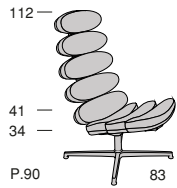

AIRONE RELAX

AIRONE RELAX 112

Profondità seduta cm. 52
Seat length cm. 52
Larghezza seduta cm. 61
Seat width cm. 61

Profondità pouf cm. 53
Pouf length cm. 53
Larghezza pouf cm. 51
Pouf width cm. 51

AIRONE RELAX 77

Profondità seduta cm. 52
Seat length cm. 52
Larghezza seduta cm. 61
Seat width cm. 61

Legenda

1 - Legno massiccio
- Solid wood

1

2 - Cinghie elastiche
- Elastic Belts

2

3 - Molle
- Springs

3