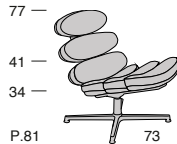

### AIRONE RELAX 112

Profondità seduta cm. 52  
Seat length cm. 52  
Larghezza seduta cm. 61  
Seat width cm. 61

Profondità pouf cm. 53  
Pouf length cm. 53  
Larghezza pouf cm. 51  
Pouf width cm. 51

### AIRONE RELAX 77

Profondità seduta cm. 52  
Seat length cm. 52  
Larghezza seduta cm. 61  
Seat width cm. 61