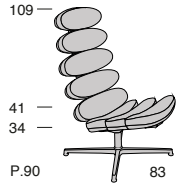

### AIRONE RELAX 112

Profondità seduta cm. 52  
Seat length cm. 52  
Larghezza seduta cm. 61  
Seat width cm. 61

Profondità pouf cm. 53  
Pouf length cm. 53  
Larghezza pouf cm. 51  
Pouf width cm. 51

### AIRONE RELAX 77

Profondità seduta cm. 52  
Seat length cm. 52  
Larghezza seduta cm. 61  
Seat width cm. 61