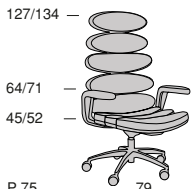

AIRONE OFFICE 127

Profondità seduta cm. 53
Seat length cm. 53
Larghezza seduta cm. 61
Seat width cm. 61

AIRONE OFFICE 109

Profondità seduta cm. 53
Seat length cm. 53
Larghezza seduta cm. 61
Seat width cm. 61

AIRONE OFFICE CONFERENCE

Profondità seduta cm. 53
Seat length cm. 53
Larghezza seduta cm. 61
Seat width cm. 61

Legenda

1 - Legno massiccio
- Solid wood

1

2 - Cinghie elastiche
- Elastic Belts

2

3 - Molle
- Springs