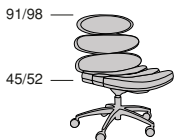

AIRONE OFFICE 127

Profondità seduta cm. 53
Seat length cm. 53
Larghezza seduta cm. 61
Seat width cm. 61

AIRONE OFFICE 109

Profondità seduta cm. 53
Seat length cm. 53
Larghezza seduta cm. 61
Seat width cm. 61

AIRONE OFFICE CONFERENCE

Profondità seduta cm. 53
Seat length cm. 53
Larghezza seduta cm. 61
Seat width cm. 61

Legenda

1 - Legno massiccio
- Solid wood

1

2 - Cinghie elastiche
- Elastic Belts

2

3 - Molle
- Springs