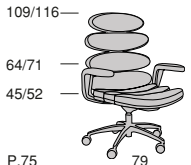

AIRONE OFFICE 127

Profondità seduta cm. 53
Seat length cm. 53
Larghezza seduta cm. 61
Seat width cm. 61

AIRONE OFFICE 109

Profondità seduta cm. 53
Seat length cm. 53
Larghezza seduta cm. 61
Seat width cm. 61

AIRONE OFFICE CONFERENCE

Profondità seduta cm. 53
Seat length cm. 53
Larghezza seduta cm. 61
Seat width cm. 61

Legenda

1 - Legno massiccio
- Solid wood

1

2 - Cinghie elastiche
- Elastic Belts

2

3 - Molle
- Springs