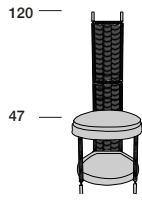

MERLINO

MERLINO

P.47 47
 Profondità seduta cm. 45
 Seat length cm. 45
 Larghezza seduta cm. 47
 Seat width cm. 47

Legenda

1 - Legno massiccio
 - Solid wood

1

2 - Cinghie elastiche
 - Elastic Belts

2