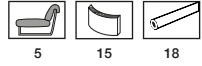

MERLINO

MERLINO

P.47 47
 Profondità seduta cm. 45
 Seat length cm. 45
 Larghezza seduta cm. 47
 Seat width cm. 47

Legenda

1 - Legno massiccio
 - Solid wood

1

2 - Cinghie elastiche
 - Elastic Belts

2