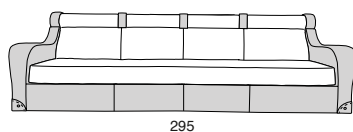

# MAXIMUM

Profondità seduta cm. 58  
Seat length cm. 58

Su richiesta il prodotto può essere realizzato in due diverse qualità o colori di pelle con un supplemento di costo del 6%.

Il prezzo è sempre determinato dalla pelle di qualità superiore.