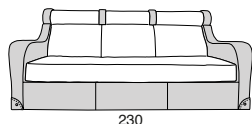

# MAXIMUM

Profondità seduta cm. 58  
Seat length cm. 58

Su richiesta il prodotto può essere realizzato in due diverse qualità o colori di pelle con un supplemento di costo del 6%.

Il prezzo è sempre determinato dalla pelle di qualità superiore.