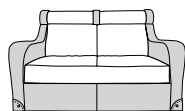

# MAXIMUM

Profondità seduta cm. 58  
Seat length cm. 58

Su richiesta il prodotto può essere realizzato in due diverse qualità o colori di pelle con un supplemento di costo del 6%.

Il prezzo è sempre determinato dalla pelle di qualità superiore.