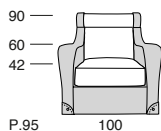

# MAXIMUM

Profondità seduta cm. 58  
Seat length cm. 58

Su richiesta il prodotto può essere realizzato in due diverse qualità o colori di pelle con un supplemento di costo del 6%.

Il prezzo è sempre determinato dalla pelle di qualità superiore.

On demand the product can be covered in two different leather qualities or colors with a price extra charge of 6%.

Be reminded that the price refers always to the higher leather category.