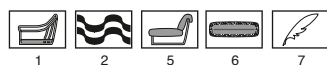

# MAXIMUM

Profondità seduta cm. 58  
Seat length cm. 58

Su richiesta il prodotto può essere realizzato in due diverse qualità o colori di pelle con un supplemento di costo del 6%.

Il prezzo è sempre determinato dalla pelle di qualità superiore.