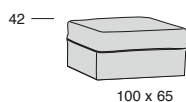

# MAXIMUM

Profondità seduta cm. 58  
Seat length cm. 58

Su richiesta il prodotto può essere realizzato in due diverse qualità o colori di pelle con un supplemento di costo del 6%.

Il prezzo è sempre determinato dalla pelle di qualità superiore.