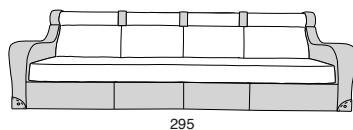

# MAXIMUM

Profondità seduta cm. 58  
Seat length cm. 58

Su richiesta il prodotto può essere realizzato in due diverse qualità o colori di pelle con un supplemento di costo del 6%. Il prezzo è sempre determinato dalla pelle di qualità superiore.  
On demand the product can be covered in two different leather qualities or colors with a price extra charge of 6%. Be reminded that the price refers always to the higher leather category.