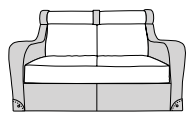

# MAXIMUM

Profondità seduta cm. 58  
Seat length cm. 58

Su richiesta il prodotto può essere realizzato in due diverse qualità o colori di pelle con un supplemento di costo del 6%. Il prezzo è sempre determinato dalla pelle di qualità superiore.  
On demand the product can be covered in two different leather qualities or colors with a price extra charge of 6%. Be reminded that the price refers always to the higher leather category.

8 - Legno massiccio scolpito a mano  
- Solid hand carved wood

9 - Girevole  
- Revolving

10 - Regolabile in altezza  
- Height adjustment

11 - Basculante regolabile  
- Position adjustment

12 - Possibilità letto  
- Also for beds