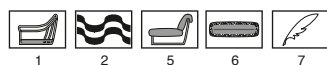

# MAXIMUM

Profondità seduta cm. 58  
Seat length cm. 58

Su richiesta il prodotto può essere realizzato in due diverse qualità o colori di pelle con un supplemento di costo del 6%. Il prezzo è sempre determinato dalla pelle di qualità superiore.  
On demand the product can be covered in two different leather qualities or colors with a price extra charge of 6%. Be reminded that the price refers always to the higher leather category.