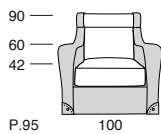

# MAXIMUM

Profondità seduta cm. 58  
Seat length cm. 58

Su richiesta il prodotto può essere realizzato in due diverse qualità o colori di pelle con un supplemento di costo del 6%. Il prezzo è sempre determinato dalla pelle di qualità superiore.  
On demand the product can be covered in two different leather qualities or colors with a price extra charge of 6%. Be reminded that the price refers always to the higher leather category.