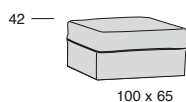

# MAXIMUM

Profondità seduta cm. 58  
Seat length cm. 58

Su richiesta il prodotto può essere realizzato in due diverse qualità o colori di pelle con un supplemento di costo del 6%. Il prezzo è sempre determinato dalla pelle di qualità superiore.  
On demand the product can be covered in two different leather qualities or colors with a price extra charge of 6%. Be reminded that the price refers always to the higher leather category.