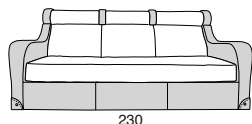

# MAXIMUM

Profondità seduta cm. 58  
Seat length cm. 58

Su richiesta il prodotto può essere realizzato in due diverse qualità o colori di pelle con un supplemento di costo del 6%. Il prezzo è sempre determinato dalla pelle di qualità superiore.  
On demand the product can be covered in two different leather qualities or colors with a price extra charge of 6%. Be reminded that the price refers always to the higher leather category.