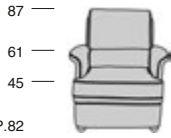

MAX

M A X

83

140

160

180

200

Profondità seduta cm. 53
Seat length cm. 53

48x48

1

2

5

6

12

Legenda

1 - Legno massiccio
- Solid wood

1

2 - Cinghie elastiche
- Elastic Belts

2

3 - Molle
- Springs

3

4 - Crine
- Vegetable hair

4

5

6 - Cuscini gomma indeformabile con rivestimento in Dacron. Possibilità morbidi - medi - rigidi.
- Cushions foam rubber non-deformable with Dacron covering. Possibilities: soft - medium - hard

6

7 - Cuscini piuma
- Feather cushions

7

8 - Legno massiccio scolpito a mano
- Solid hand carved wood

8

9 - Girevole
- Revolving

9

10 - Regolabile in altezza
- Height adjustment

10

11 - Basculante regolabile
- Position adjustment

11

12 - Possibilità letto
- Also for beds

12

13 - Frangia in pelle intrecciata a mano
- Hand-woven leather fringe

13

14 - Cucito a mano
- Sewed by hand

14

15 - Curvati in betulla
- Birch shaped wood

15

16 - Syncro mechanism

16

17 - Motore elettrico
- Electric engine

17

18 - Telaio in acciaio
- Steel frame

18