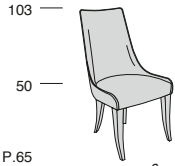

### KEY

Profondità seduta cm. 48  
Seat length cm. 48