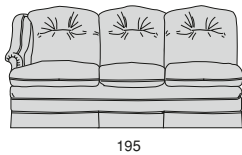

## FIRENZE

Profondità seduta cm. 55  
Seat length cm. 55