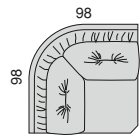

## FIRENZE

Profondità seduta cm. 55  
Seat length cm. 55