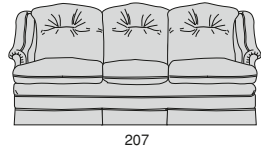

## FIRENZE

Profondità seduta cm. 55  
Seat length cm. 55