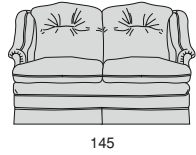

## FIRENZE

Profondità seduta cm. 55  
Seat length cm. 55