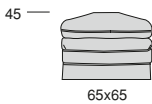

## FIRENZE

Profondità seduta cm. 55  
Seat length cm. 55