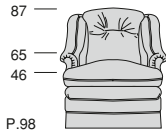

## FIRENZE

Profondità seduta cm. 55  
Seat length cm. 55