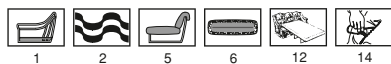

## FIRENZE

Profondità seduta cm. 55  
Seat length cm. 55