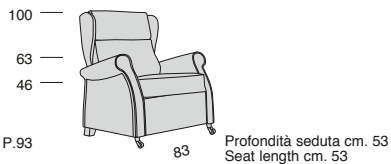

# THEMA CLASSIC

Disponibile con ruote anteriori in ottone oppure con piede in legno con incorporato sfera in nylon invisibile.  
Available with brass wheels in front or with wood foot with inside an invisible nylon sphere.