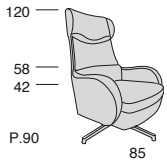

# KAIROS

Profondità seduta cm. 59  
Seat length cm. 59  
Larghezza seduta cm. 60  
Seat width cm. 60