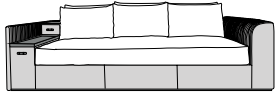

## MAGNIFICO

P.95 120

190

260

Profondità seduta cm. 52  
Seat length cm. 52