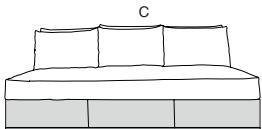

MAGNIFICO

P.95 120

190

260

Profondità seduta cm. 52
Seat length cm. 52

Dati tecnici - Technical features

Isle

70

140

210

280

CORNER

140

A

140

B

Side

43

43

C

D

70 x 70

100 x 70

1

2

5

6

7

Su richiesta il prodotto può essere realizzato in due diverse qualità o colori di pelle
On demand the product can be covered in two different leather qualities or colors

Divano componibile all'infinito. Conta su un abaco di elementi che lo trasformano in divano, angolare, pouf, combinazioni più posti con o senza scaffale contenitore e piano di appoggio.
Different components for infinite combinations. The model can be transformed into a sofa, corner sofa, footstool, 2/3/4 or more places sofa modular seating with or without storage unit to provide useful counter space.

Legenda

1

1 - Legno massiccio
- Solid wood

2

2 - Cinghie elastiche
- Elastic Belts

3

3 - Molle
- Springs

4

4 - Crine
- Vegetable hair

5

5 - Imbottiture in gomma indeformabile con rivestimento in Dacron.
- Non-deformable foam rubber upholsteries with Dacron covering

6

6 - Cuscini gomma indeformabile con rivestimento in Dacron. Possibilità morbidi - medi - rigidi.
- Cushions foam rubber non-deformable with Dacron covering. Possibilities: soft - medium - hard

7

7 - Cuscini piuma
- Feather cushions

8

8 - Legno massiccio scolpito a mano
- Solid hand carved wood

9

9 - Girevole
- Revolving

10

10 - Regolabile in altezza
- Height adjustment

11

11 - Basculante regolabile
- Position adjustment

12

12 - Possibilità letto
- Also for beds

13

13 - Frangia in pelle intrecciata a mano
- Hand-woven leather fringe

14

14 - Cucito a mano
- Sewed by hand

15

15 - Curvati in betulla
- Birch shaped wood

16

16 - Syncro mechanism

17

17 - Motore elettrico
- Electric engine

18

18 - Telaio in acciaio
- Steel frame