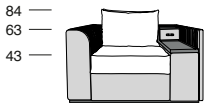

## MAGNIFICO

P.95 120

190

260

Profondità seduta cm. 52  
Seat length cm. 52