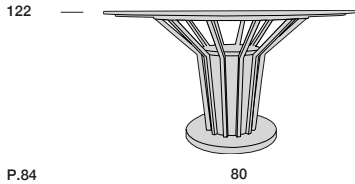

LIFETREE

LIFETREE

Bevelled Glass
Glass