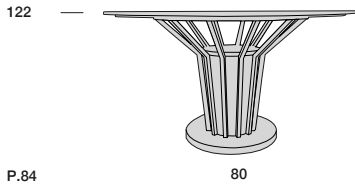

Calacatta
Sahara Noir