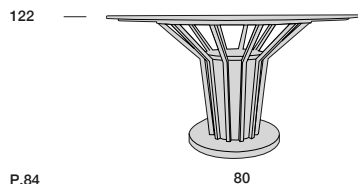

Calacatta
Sahara Noir

Legenda

1 - Legno massiccio
- Solid wood

1

2 - Cinghie elastiche
- Elastic Belts

2

3 - Molle
- Springs

3

4 - Crine
- Vegetable hair

4

5

6 - Cuscini gomma indeformabile con rivestimento in Dacron. Possibilità morbidi - medi - rigidi.
- Cushions foam rubber non-deformable with Dacron covering. Possibilities: soft - medium - hard

6

7 - Cuscini piuma
- Feather cushions

7

8 - Legno massiccio scolpito a mano
- Solid hand carved wood

8

9 - Girevole
- Revolving

9

10 - Regolabile in altezza
- Height adjustment

10

11 - Basculante regolabile
- Position adjustment

11

12 - Possibilità letto
- Also for beds

12

13 - Frangia in pelle intrecciata a mano
- Hand-woven leather fringe

13

14 - Cucito a mano
- Sewed by hand

14

15 - Curvati in betulla
- Birch shaped wood

15

16 - Syncro mechanism

16

17 - Motore elettrico
- Electric engine

17

18 - Telaio in acciaio
- Steel frame

18