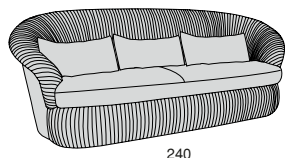

# GESSATO

## GESSATO

Profondità seduta cm. 65  
Seat length cm. 65

Il prezzo comprende un cuscino appoggiareni con imbottitura in piuma per ogni posto a sedere.

The price includes a lumbar leather cushion for each seater.