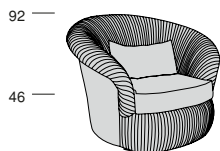

## GESSATO

Profondità seduta cm. 65  
Seat length cm. 65

Il prezzo comprende un cuscino appoggiareni con imbottitura in piuma per ogni posto a sedere.

The price includes a lumbar leather cushion for each seater.