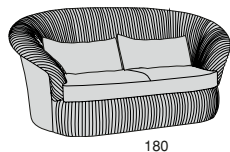

## GESSATO

Profondità seduta cm. 65  
Seat length cm. 65

Il prezzo comprende un cuscino appoggiareni con imbottitura in piuma per ogni posto a sedere.

The price includes a lumbar leather cushion for each seater.