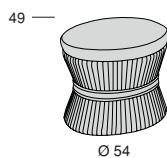

## GESSATO

Profondità seduta cm. 65  
Seat length cm. 65

Il prezzo comprende un cuscino appoggiareni con imbottitura in piuma per ogni posto a sedere.

The price includes a lumbar leather cushion for each seater.