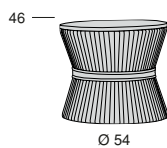

## GESSATO

Profondità seduta cm. 65  
Seat length cm. 65

Il prezzo comprende un cuscino appoggiareni con imbottitura in piuma per ogni posto a sedere.

The price includes a lumbar leather cushion for each seater.