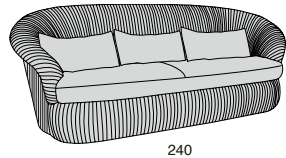

GESSATO DP

GESSATO DP

Profondità seduta cm. 65
Seat length cm. 65