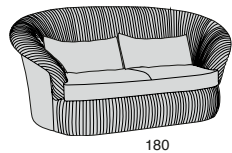

GESSATO

Profondità seduta cm. 65
Seat length cm. 65