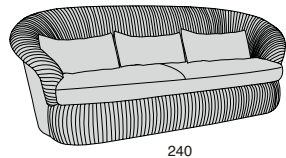

GESSATO

Profondità seduta cm. 65
Seat length cm. 65