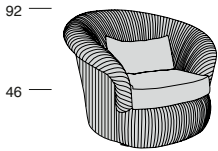

GESSATO DP

GESSATO DP

Profondità seduta cm. 65
Seat length cm. 65