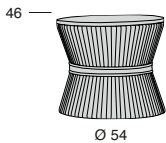

A richiesta
On demand