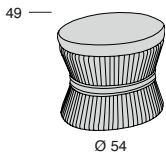

A richiesta
On demand