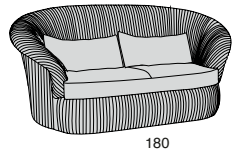

GESSATO DP

GESSATO DP

Profondità seduta cm. 65
Seat length cm. 65