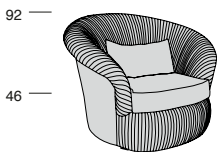

GESSATO

Profondità seduta cm. 65
Seat length cm. 65