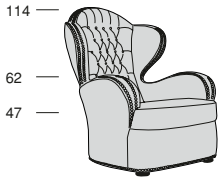

DUMBO

DUMBO C

P.100 85

Profondità seduta cm. 62
Seat length cm. 62

DUMBO

P.100 85

Profondità seduta cm. 62
Seat length cm. 62

Legenda