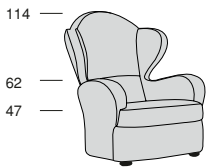

DUMBO

DUMBO C

P.100 85

Profondità seduta cm. 62
Seat length cm. 62

DUMBO

P.100 85

Profondità seduta cm. 62
Seat length cm. 62

Legenda