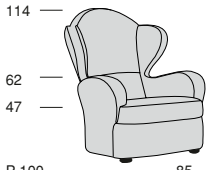

DUMBO

DUMBO

P.100 85
 Profondità seduta cm. 62
 Seat length cm. 62

DUMBO C

P.100 85
 Profondità seduta cm. 62
 Seat length cm. 62

Legenda

1 - Legno massiccio
 - Solid wood

1