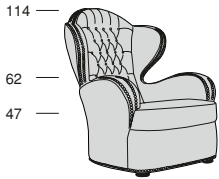

DUMBO

DUMBO

P.100 85
 Profondità seduta cm. 62
 Seat length cm. 62

DUMBO C

P.100 85
 Profondità seduta cm. 62
 Seat length cm. 62

Legenda

1 - Legno massiccio
 - Solid wood

1