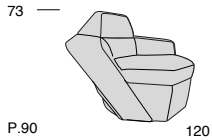

DIAMANTE

DIAMANTE

Profondità seduta 60 cm
Seat length 60 cm

Profondità seduta 63 cm
Seat length 63 cm

Imbottitura in gomma indeformabile con rivestimento in dacron resinato
Crushproof foam rubber upholstery with resinated Dacron covering

DIAMANTE SEWELO

Profondità seduta 76 cm
Seat length 76 cm

Imbottitura in gomma indeformabile con rivestimento in dacron resinato
Crushproof foam rubber upholstery with resinated Dacron covering

Cuscini optional in piuma: cuscino schienale A e/o cuscino decorativo B
Optional feather cushions: back cushion A and/or decorative cushion B