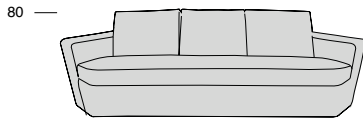

DIAMANTE

DIAMANTE

Profondità seduta 60 cm
Seat length 60 cm

Profondità seduta 63 cm
Seat length 63 cm

Imbottitura in gomma indeformabile con rivestimento in dacron resinato
Crushproof foam rubber upholstery with resinated Dacron covering

DIAMANTE SEWELO

Profondità seduta 76 cm
Seat length 76 cm

Imbottitura in gomma indeformabile con rivestimento in dacron resinato
Crushproof foam rubber upholstery with resinated Dacron covering

Cuscini optional in piuma: cuscino schienale A e/o cuscino decorativo B
Optional feather cushions: back cushion A and/or decorative cushion B