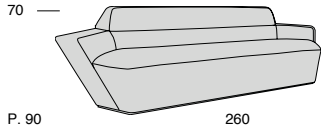

DIAMANTE

DIAMANTE

Profondità seduta 60 cm
Seat length 60 cm

Profondità seduta 63 cm
Seat length 63 cm

Imbottitura in gomma indeformabile con rivestimento in dacron resinato
Crushproof foam rubber upholstery with resinated Dacron covering

DIAMANTE SEWELO

Profondità seduta 76 cm
Seat length 76 cm

Imbottitura in gomma indeformabile con rivestimento in dacron resinato
Crushproof foam rubber upholstery with resinated Dacron covering

Cuscini optional in piuma: cuscino schienale A e/o cuscino decorativo B
Optional feather cushions: back cushion A and/or decorative cushion B