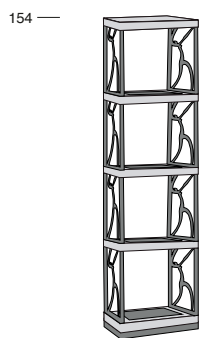

**CITY BALLET TOTEM**

P.34 34

**CITY BALLET LOW**

P.34 90

P.34 200

Possibilità di produzione su misura. Preventivo su richiesta.  
Possibility of custom-made production. Quotation on request.

**Legenda**

1 - Legno massiccio  
- Solid wood

7

8 - Legno massiccio scolpito a mano  
- Solid hand carved wood

8

9 - Girevole  
- Revolving

9

10 - Regolabile in altezza  
- Height adjustment

10

11 - Basculante regolabile  
- Position adjustment