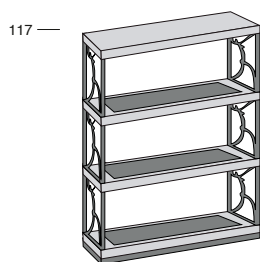

**CITY BALLET TOTEM**

P.34 34

**CITY BALLET LOW**

P.34 90

P.34 200

Possibilità di produzione su misura. Preventivo su richiesta.  
Possibility of custom-made production. Quotation on request.

**Legenda**

1 - Legno massiccio  
- Solid wood