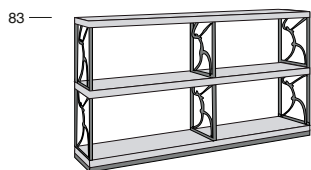

**CITY BALLET TOTEM**

P.34 34

**CITY BALLET LOW**

P.34 90

P.34 200

Possibilità di produzione su misura. Preventivo su richiesta.  
Possibility of custom-made production. Quotation on request.

**Legenda**

1 - Legno massiccio  
- Solid wood