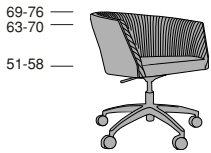

VITOR CONFERENCE

VITOR CONFERENCE

P.58 66
Profondità seduta cm. 44
Seat length cm. 44
Larghezza seduta cm. 47
Seat width cm. 47

Legenda

1 - Legno massiccio
- Solid wood

1

2 - Cinghie elastiche
- Elastic Belts