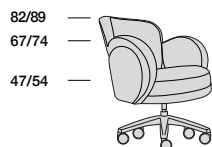

PETALI

PETALI CONFERENCE

P.76 73

Profondità seduta cm. 57
Seat length cm. 57

Larghezza seduta cm. 53
Seat width cm. 53

Su richiesta il prodotto può essere realizzato in due diverse qualità o colori di pelle con un supplemento di costo del 4%.
Il prezzo è sempre determinato dalla pelle di qualità superiore.

On demand the product can be covered in two different leather qualities or colors with a price extra charge of 4%.
Be reminded that the price refers always to the higher leather category.

PETALI

P.76 73

Profondità seduta cm. 57
Seat length cm. 57

Larghezza seduta cm. 53
Seat width cm. 53

Poltrona dotata di meccanismo girevole con sistema automatico di ritorno che permette alla poltrona di ritornare alla posizione iniziale.
The armchair is equipped with a revolving mechanism automatically returning to initial position.