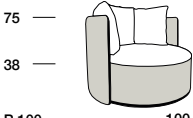

OYSTER

OYSTER DP

P.100 100
Profondità seduta cm. 94
Seat length cm. 94

P.110 110
Profondità seduta cm. 100
Seat length cm. 100

P.160 160
Profondità seduta cm. 154
Seat length cm. 154

OYSTER

P.100 100
Profondità seduta cm. 94
Seat length cm. 94

P.110 110
Profondità seduta cm. 100
Seat length cm. 100

P.160 160
Profondità seduta cm. 154
Seat length cm. 154

I cuscini dello schienale non sono compresi nel prezzo. Si consigliano almeno tre cuscini schienale.
The back cushions are not included in the price. Recommended at least three back cushions.