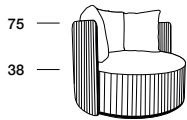

OYSTER

OYSTER DP

P.100 100
Profondità seduta cm. 94
Seat length cm. 94

P.110 110
Profondità seduta cm. 100
Seat length cm. 100

P.160 160
Profondità seduta cm. 154
Seat length cm. 154

OYSTER

P.100 100
Profondità seduta cm. 94
Seat length cm. 94

P.110 110
Profondità seduta cm. 100
Seat length cm. 100

P.160 160
Profondità seduta cm. 154
Seat length cm. 154

I cuscini dello schienale non sono compresi nel prezzo. Si consigliano almeno tre cuscini schienale.
The back cushions are not included in the price. Recommended at least three back cushions.