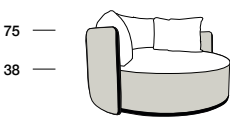

OYSTER

OYSTER DP

P.100 100
Profondità seduta cm. 94
Seat length cm. 94

P.110 110
Profondità seduta cm. 100
Seat length cm. 100

P.160 160
Profondità seduta cm. 154
Seat length cm. 154

OYSTER

P.100 100
Profondità seduta cm. 94
Seat length cm. 94

P.110 110
Profondità seduta cm. 100
Seat length cm. 100

P.160 160
Profondità seduta cm. 154
Seat length cm. 154

I cuscini dello schienale non sono compresi nel prezzo. Si consigliano almeno tre cuscini schienale.
The back cushions are not included in the price. Recommended at least three back cushions.