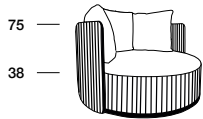

OYSTER

OYSTER DP

P.100 100
Profondità seduta cm. 94
Seat length cm. 94

P.110 110
Profondità seduta cm. 100
Seat length cm. 100

P.160 160
Profondità seduta cm. 154
Seat length cm. 154

OYSTER

P.100 100
Profondità seduta cm. 94
Seat length cm. 94

P.110 110
Profondità seduta cm. 100
Seat length cm. 100

P.160 160
Profondità seduta cm. 154
Seat length cm. 154

I cuscini dello schienale non sono compresi nel prezzo. Si consigliano almeno tre cuscini schienale.
The back cushions are not included in the price. Recommended at least three back cushions.