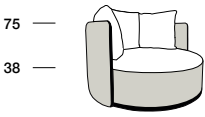

OYSTER

OYSTER DP

P.100 100
Profondità seduta cm. 94
Seat length cm. 94

P.110 110
Profondità seduta cm. 100
Seat length cm. 100

P.160 160
Profondità seduta cm. 154
Seat length cm. 154

OYSTER

P.100 100
Profondità seduta cm. 94
Seat length cm. 94

P.110 110
Profondità seduta cm. 100
Seat length cm. 100

P.160 160
Profondità seduta cm. 154
Seat length cm. 154

I cuscini dello schienale non sono compresi nel prezzo. Si consigliano almeno tre cuscini schienale.
The back cushions are not included in the price. Recommended at least three back cushions.