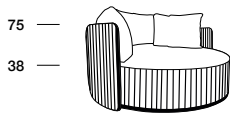

OYSTER

OYSTER DP

P.100 100
Profondità seduta cm. 94
Seat length cm. 94

P.110 110
Profondità seduta cm. 100
Seat length cm. 100

P.160 160
Profondità seduta cm. 154
Seat length cm. 154

OYSTER

P.100 100
Profondità seduta cm. 94
Seat length cm. 94

P.110 110
Profondità seduta cm. 100
Seat length cm. 100

P.160 160
Profondità seduta cm. 154
Seat length cm. 154

I cuscini dello schienale non sono compresi nel prezzo. Si consigliano almeno tre cuscini schienale.
The back cushions are not included in the price. Recommended at least three back cushions.