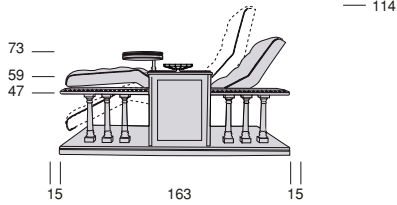

VOLARE FELICE

Profondità mobile cm. 85
Unit length cm. 85

Profondità totale cm. 91
Total length cm. 91

VOLARE OH OH

Profondità mobile cm. 85
Unit length cm. 85

Profondità totale cm. 91
Total length cm. 91

VOLARE NEL CIELO

Profondità mobile cm. 67
Unit length cm. 67

Profondità totale cm. 91
Total length cm. 91

VOLARE

Profondità mobile cm. 85
Unit length cm. 85

Profondità totale cm. 91
Total length cm. 91

Spazio minimo di posizionamento 200 cm.
Minimum required area for placement 200 cm.