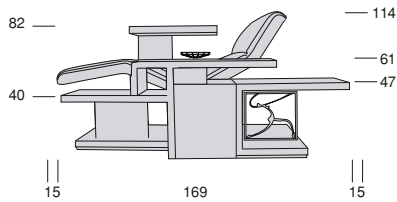

VOLARE FELICE

Profondità mobile cm. 85
Unit length cm. 85

Profondità totale cm. 91
Total length cm. 91

VOLARE OH OH

Profondità mobile cm. 85
Unit length cm. 85

Profondità totale cm. 91
Total length cm. 91

VOLARE NEL CIELO

Profondità mobile cm. 67
Unit length cm. 67

Profondità totale cm. 91
Total length cm. 91

VOLARE

Profondità mobile cm. 85
Unit length cm. 85

Profondità totale cm. 91
Total length cm. 91

Spazio minimo di posizionamento 200 cm.
Minimum required area for placement 200 cm.