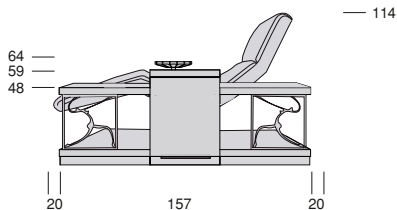

VOLARE FELICE

Profondità mobile cm. 85
Unit length cm. 85

Profondità totale cm. 91
Total length cm. 91

VOLARE OH OH

Profondità mobile cm. 85
Unit length cm. 85

Profondità totale cm. 91
Total length cm. 91

VOLARE NEL CIELO

Profondità mobile cm. 67
Unit length cm. 67

Profondità totale cm. 91
Total length cm. 91

VOLARE

Profondità mobile cm. 85
Unit length cm. 85

Profondità totale cm. 91
Total length cm. 91

Spazio minimo di posizionamento 200 cm.
Minimum required area for placement 200 cm.