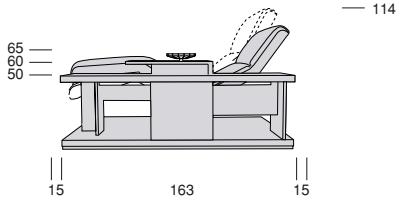

VOLARE FELICE

Profondità mobile cm. 85
Unit length cm. 85

Profondità totale cm. 91
Total length cm. 91

VOLARE OH OH

Profondità mobile cm. 85
Unit length cm. 85

Profondità totale cm. 91
Total length cm. 91

VOLARE NEL CIELO

Profondità mobile cm. 67
Unit length cm. 67

Profondità totale cm. 91
Total length cm. 91

VOLARE

Profondità mobile cm. 85
Unit length cm. 85

Profondità totale cm. 91
Total length cm. 91

Spazio minimo di posizionamento 200 cm.
Minimum required area for placement 200 cm.