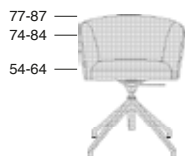

VITOR BASE

VITOR R BASE

P.60 66
 Profondità seduta cm. 44
 Seat length cm. 44
 Larghezza seduta cm. 47
 Seat width cm. 47

VITOR R

P.58 66
 Profondità seduta cm. 44
 Seat length cm. 44
 Larghezza seduta cm. 47
 Seat width cm. 47

VARNISHED BASE AND SUPPORT

Height Adjustable - Revolving
 Revolving
 Fixed

CHROMED BASE AND SUPPORT

Height Adjustable - Revolving
 Revolving
 Fixed

P.58 66
 Profondità seduta cm. 44
 Seat length cm. 44
 Larghezza seduta cm. 47
 Seat width cm. 47

Il prodotto è disponibile in tre diverse versioni:
Height Adjustable - Revolving / Revolving / Fixed
 The product comes in three version:
Height Adjustable - Revolving / Revolving / Fixed

VITOR R CONFERENCE