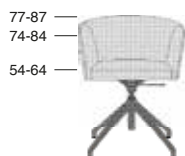

VITOR BASE

VITOR R BASE

P.60 66
 Profondità seduta cm. 44
 Seat length cm. 44
 Larghezza seduta cm. 47
 Seat width cm. 47

VITOR R

P.58 66
 Profondità seduta cm. 44
 Seat length cm. 44
 Larghezza seduta cm. 47
 Seat width cm. 47

VARNISHED BASE AND SUPPORT

Height Adjustable - Revolving
 Revolving
 Fixed

CHROMED BASE AND SUPPORT

Height Adjustable - Revolving
 Revolving
 Fixed

P.58 66
 Profondità seduta cm. 44
 Seat length cm. 44
 Larghezza seduta cm. 47
 Seat width cm. 47

Il prodotto è disponibile in tre diverse versioni:
Height Adjustable - Revolving / Revolving / Fixed
 The product comes in three version:
Height Adjustable - Revolving / Revolving / Fixed

VITOR R CONFERENCE