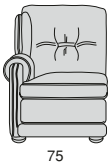

VENEZIA

Profondità seduta cm. 55  
Seat length cm. 55

Legenda

1 - Legno massiccio  
- Solid wood

1

2 - Cinghie elastiche  
- Elastic Belts

2

3 - Molle  
- Springs

3

4 - Crine  
- Vegetable hair

4

5 - Imbottiture in gomma indeformabile con rivestimento in Dacron.  
- Non-deformable foam rubber upholstery with Dacron covering

5

6 - Cuscini gomma indeformabile con rivestimento in Dacron. Possibilità morbidi - medi - rigidi.  
- Cushions foam rubber non-deformable with Dacron covering. Possibilities: soft - medium - hard

6

7 - Cuscini piuma  
- Feather cushions

7

8 - Legno massiccio scolpito a mano  
- Solid hand carved wood

8

9 - Girevole  
- Revolving

9

10 - Regolabile in altezza  
- Height adjustment