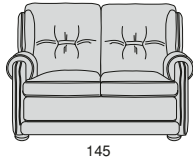

VENEZIA

Profondità seduta cm. 55  
Seat length cm. 55

Legenda

1 - Legno massiccio  
- Solid wood

1

2 - Cinghie elastiche  
- Elastic Belts

2

3 - Molle  
- Springs

3

4 - Crine  
- Vegetable hair

4

5 - Imbottiture in gomma indeformabile con rivestimento in Dacron.  
- Non-deformable foam rubber upholstery with Dacron covering

5

6 - Cuscini gomma indeformabile con rivestimento in Dacron. Possibilità morbidi - medi - rigidi.  
- Cushions foam rubber non-deformable with Dacron covering. Possibilities: soft - medium - hard