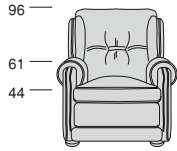

VENEZIA

Profondità seduta cm. 55  
Seat length cm. 55

Legenda

1 - Legno massiccio  
- Solid wood

1

2 - Cinghie elastiche  
- Elastic Belts

2

3 - Molle  
- Springs

3

4 - Crine  
- Vegetable hair

4

5 - Imbottiture in gomma indeformabile con rivestimento in Dacron.  
- Non-deformable foam rubber upholstery with Dacron covering

5

6 - Cuscini gomma indeformabile con rivestimento in Dacron. Possibilità morbidi - medi - rigidi.  
- Cushions foam rubber non-deformable with Dacron covering. Possibilities: soft - medium - hard