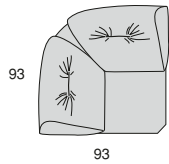

VENEZIA

Profondità seduta cm. 55  
Seat length cm. 55

Legenda

1 - Legno massiccio  
- Solid wood

1

2 - Cinghie elastiche  
- Elastic Belts

2

3 - Molle  
- Springs