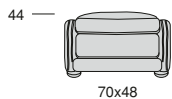

VENEZIA

Profondità seduta cm. 55  
Seat length cm. 55

Legenda

1 - Legno massiccio  
- Solid wood

1

2 - Cinghie elastiche  
- Elastic Belts

2

3 - Molle  
- Springs