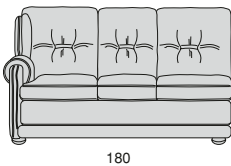

VENEZIA

Profondità seduta cm. 55  
Seat length cm. 55

Legenda

1 - Legno massiccio  
- Solid wood

1

2 - Cinghie elastiche  
- Elastic Belts

2

3 - Molle  
- Springs

3

4 - Crine  
- Vegetable hair

4

5 - Imbottiture in gomma indeformabile con rivestimento in Dacron.  
- Non-deformable foam rubber upholstery with Dacron covering

5

6 - Cuscini gomma indeformabile con rivestimento in Dacron. Possibilità morbidi - medi - rigidi.  
- Cushions foam rubber non-deformable with Dacron covering. Possibilities: soft - medium - hard