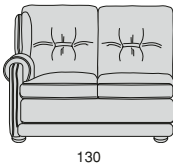

VENEZIA

Profondità seduta cm. 55  
Seat length cm. 55

Legenda

1 - Legno massiccio  
- Solid wood

1

2 - Cinghie elastiche  
- Elastic Belts

2

3 - Molle  
- Springs

3

4 - Crine  
- Vegetable hair

4

5 - Imbottiture in gomma indeformabile con rivestimento in Dacron.  
- Non-deformable foam rubber upholstery with Dacron covering

5

6 - Cuscini gomma indeformabile con rivestimento in Dacron. Possibilità morbidi - medi - rigidi.  
- Cushions foam rubber non-deformable with Dacron covering. Possibilities: soft - medium - hard