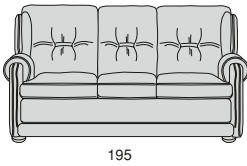

VENEZIA

Profondità seduta cm. 55  
Seat length cm. 55

Legenda

1 - Legno massiccio  
- Solid wood

1

2 - Cinghie elastiche  
- Elastic Belts

2

3 - Molle  
- Springs

3

4 - Crine  
- Vegetable hair

4

5 - Imbottiture in gomma indeformabile con rivestimento in Dacron.  
- Non-deformable foam rubber upholstery with Dacron covering

5

6 - Cuscini gomma indeformabile con rivestimento in Dacron. Possibilità morbidi - medi - rigidi.  
- Cushions foam rubber non-deformable with Dacron covering. Possibilities: soft - medium - hard