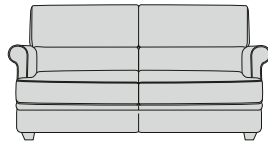

PALCO

PALCO

P.88 84

143

163

183

203

Profondità seduta cm. 53
Seat length cm. 53

3

4 - Crine
- Vegetable hair

4

5 - Imbottiture in gomma indeformabile con rivestimento in Dacron.
- Non-deformable foam rubber upholsteries with Dacron covering

5

6 - Cuscini gomma indeformabile con rivestimento in Dacron. Possibilità morbidi - medi - rigidi.
- Cushions foam rubber non-deformable with Dacron covering. Possibilities: soft - medium - hard