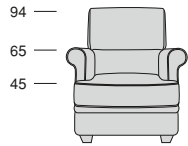

PALCO

PALCO

P.88 84

143

163

183

203

Profondità seduta cm. 53
Seat length cm. 53