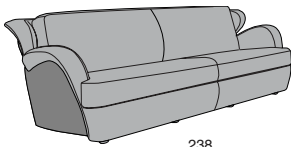

**MORGANA**

P.102 112

Larghezza seduta cm. 62  
Seat width cm. 62

175

Larghezza seduta cm. 128  
Seat width cm. 128

238

Larghezza seduta cm. 193  
Seat width cm. 193

Profondità seduta cm. 65  
Seat length cm. 65

Su richiesta il prodotto può essere realizzato in due diverse qualità o colori di pelle con un supplemento di costo del 4%. Il prezzo è sempre determinato dalla pelle di qualità superiore.  
On demand the product can be covered in two different leather qualities or colors with a price extra charge of 4%. Be reminded that the price refers always to the higher leather category.

**Legenda**

- 1 - Legno massiccio  
- Solid wood
- 2 - Cinghie elastiche  
- Elastic Belts
- 3 - Molle  
- Springs
- 4 - Crine  
- Vegetable hair
- 5 - Imbottiture in gomma indeformabile con rivestimento in Dacron.  
- Non-deformable foam rubber upholsteries with Dacron covering
- 6 - Cuscini gomma indeformabile con rivestimento in Dacron. Possibilità morbidi - medi - rigidi.  
- Cushions foam rubber non-deformable with Dacron covering. Possibilities: soft - medium - hard
- 7 - Cuscini piuma  
- Feather cushions
- 8 - Legno massiccio scolpito a mano  
- Solid hand carved wood
- 9 - Girevole  
- Revolving
- 10 - Regolabile in altezza  
- Height adjustment
- 11 - Basculante regolabile  
- Position adjustment
- 12 - Possibilità letto  
- Also for beds
- 13 - Frangia in pelle intrecciata a mano  
- Hand-woven leather fringe
- 14 - Cucito a mano  
- Sewed by hand
- 15 - Curvati in betulla  
- Birch shaped wood
- 16 - Syncro mechanism
- 17 - Motore elettrico  
- Electric engine
- 18 - Telaio in acciaio  
- Steel frame