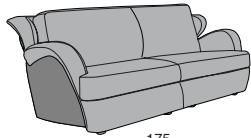

**MORGANA**

P.102 112

Larghezza seduta cm. 62  
Seat width cm. 62

175

Larghezza seduta cm. 128  
Seat width cm. 128

238

Larghezza seduta cm. 193  
Seat width cm. 193

Profondità seduta cm. 65  
Seat length cm. 65

Su richiesta il prodotto può essere realizzato in due diverse qualità o colori di pelle con un supplemento di costo del 4%. Il prezzo è sempre determinato dalla pelle di qualità superiore.  
On demand the product can be covered in two different leather qualities or colors with a price extra charge of 4%. Be reminded that the price refers always to the higher leather category.

**Legenda**

- 1 - Legno massiccio  
- Solid wood
- 2 - Cinghie elastiche  
- Elastic Belts
- 3 - Molle  
- Springs
- 4 - Crine  
- Vegetable hair
- 5 - Imbottiture in gomma indeformabile con rivestimento in Dacron.  
- Non-deformable foam rubber upholsteries with Dacron covering
- 6 - Cuscini gomma indeformabile con rivestimento in Dacron. Possibilità morbidi - medi - rigidi.  
- Cushions foam rubber non-deformable with Dacron covering. Possibilities: soft - medium - hard
- 7 - Cuscini piuma  
- Feather cushions
- 8 - Legno massiccio scolpito a mano  
- Solid hand carved wood
- 9 - Girevole  
- Revolving
- 10 - Regolabile in altezza  
- Height adjustment
- 11 - Basculante regolabile  
- Position adjustment
- 12 - Possibilità letto  
- Also for beds
- 13 - Frangia in pelle intrecciata a mano  
- Hand-woven leather fringe
- 14 - Cucito a mano  
- Sewed by hand
- 15 - Curvati in betulla  
- Birch shaped wood
- 16 - Syncro mechanism
- 17 - Motore elettrico  
- Electric engine
- 18 - Telaio in acciaio  
- Steel frame