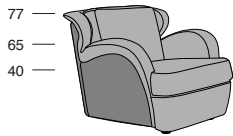

**MORGANA**

P.102 112

Larghezza seduta cm. 62  
Seat width cm. 62

175

Larghezza seduta cm. 128  
Seat width cm. 128

238

Larghezza seduta cm. 193  
Seat width cm. 193

Profondità seduta cm. 65  
Seat length cm. 65

Su richiesta il prodotto può essere realizzato in due diverse qualità o colori di pelle con un supplemento di costo del 4%. Il prezzo è sempre determinato dalla pelle di qualità superiore.  
On demand the product can be covered in two different leather qualities or colors with a price extra charge of 4%. Be reminded that the price refers always to the higher leather category.