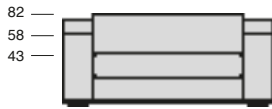

## METAMORFOSI

P.120 200

270

100

170

240

Profondità seduta cm. 80  
Seat length cm. 80

## Corner

140

140

170

100

43

70 x 70

43