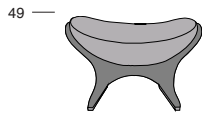

LA GOCCIA CHAISE LONGUE

P.65 191

Larghezza seduta cm. 160  
Seat width cm. 160

Profondità seduta cm. 63  
Seat length cm. 63

P.60 80

Larghezza seduta cm. 50  
Seat width cm. 50

Profondità seduta cm. 63  
Seat length cm. 63

4

5 - Imbottiture in gomma indeformabile con rivestimento in Dacron.  
- Non-deformable foam rubber upholsteries with Dacron covering

5

6 - Cuscini gomma indeformabile con rivestimento in Dacron. Possibilità morbidi - medi - rigidi.  
- Cushions foam rubber non-deformable with Dacron covering. Possibilities: soft - medium - hard