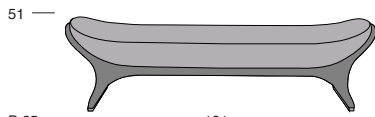

LA GOCCIA CHAISE LONGUE

P.65 191

Larghezza seduta cm. 160  
Seat width cm. 160

Profondità seduta cm. 63  
Seat length cm. 63

P.60 80

Larghezza seduta cm. 50  
Seat width cm. 50

Profondità seduta cm. 63  
Seat length cm. 63

Legenda

1 - Legno massiccio  
- Solid wood

1

2 - Cinghie elastiche  
- Elastic Belts

2

3 - Molle  
- Springs

3

4 - Crine  
- Vegetable hair