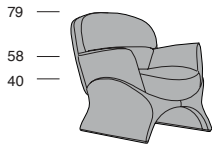

LA GOCCIA

P.85 87

Larghezza seduta cm. 54
Seat width cm. 54

140

Larghezza seduta cm. 108
Seat width cm. 108

195

Larghezza seduta cm. 160
Seat width cm. 160

Profondità seduta cm. 53
Seat length cm. 53

P.65 191

Larghezza seduta cm. 160
Seat width cm. 160

Profondità seduta cm. 63
Seat length cm. 63

P.60 80

Larghezza seduta cm. 50
Seat width cm. 50

Profondità seduta cm. 63
Seat length cm. 63

5

6