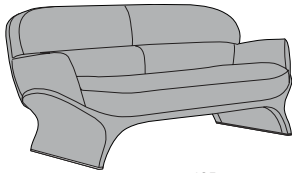

LA GOCCIA

P.85 87

Larghezza seduta cm. 54
Seat width cm. 54

140

Larghezza seduta cm. 108
Seat width cm. 108

195

Larghezza seduta cm. 160
Seat width cm. 160

Profondità seduta cm. 53
Seat length cm. 53

P.65 191

Larghezza seduta cm. 160
Seat width cm. 160

Profondità seduta cm. 63
Seat length cm. 63

P.60 80

Larghezza seduta cm. 50
Seat width cm. 50

Profondità seduta cm. 63
Seat length cm. 63

5

6

4 - Crine
- Vegetable hair

4

5 - Imbottiture in gomma indeformabile con rivestimento in Dacron.
- Non-deformable foam rubber upholsteries with Dacron covering

5

6 - Cuscini gomma indeformabile con rivestimento in Dacron. Possibilità morbidi - medi - rigidi.
- Cushions foam rubber non-deformable with Dacron covering. Possibilities: soft - medium - hard