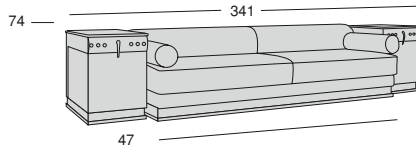

JOSEPHINE

JOSEPHINE

Profondità divano cm. 97
Sofa length cm. 97

Profondità porta CD o bar cm. 83
CD holder or bar unit cm. 83

Legenda

1 - Legno massiccio
- Solid wood

2 - Cinghie elastiche
- Elastic Belts

3 - Molle
- Springs