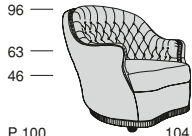

## IULIUS

Larghezza seduta cm. 68  
Seat width cm. 68

Larghezza seduta cm. 130  
Seat width cm. 130

Larghezza seduta cm. 193  
Seat width cm. 193  
Profondità seduta cm. 65  
Seat length cm. 65

Per beneficiare del massimo comfort, consigliamo utilizzare come appoggia reni normali cuscini (dim. 50x50 cm circa)  
Maximum comfort using normal lumbar cushions (50x50 cm approx.)