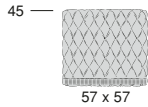

## IULIUS

Larghezza seduta cm. 68  
Seat width cm. 68

Larghezza seduta cm. 130  
Seat width cm. 130

Larghezza seduta cm. 193  
Seat width cm. 193  
Profondità seduta cm. 65  
Seat length cm. 65

Per beneficiare del massimo comfort, consigliamo utilizzare come appoggia reni normali cuscini (dim. 50x50 cm circa)  
Maximum comfort using normal lumbar cushions (50x50 cm approx.)