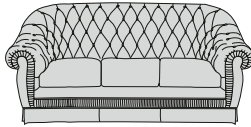

GLASGOW

GLASGOW

105

175

225

Profondità seduta cm. 55  
Seat length cm. 55

57x57

Produzione limitata, tempi di consegna da concordare volta per volta.  
Limited manufacture, times of delivery to be decided from time to time.

4

5 - Imbottiture in gomma indeformabile con rivestimento in Dacron.  
- Non-deformable foam rubber upholsteries with Dacron covering

5

6 - Cuscini gomma indeformabile con rivestimento in Dacron. Possibilità morbidi - medi - rigidi.  
- Cushions foam rubber non-deformable with Dacron covering. Possibilities: soft - medium - hard