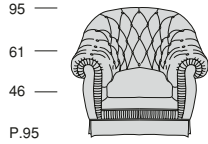

GLASGOW

GLASGOW

105

175

225

Profondità seduta cm. 55  
Seat length cm. 55

57x57

Produzione limitata, tempi di consegna da concordare volta per volta.  
Limited manufacture, times of delivery to be decided from time to time.

4

5 - Imbottiture in gomma indeformabile con rivestimento in Dacron.  
- Non-deformable foam rubber upholsteries with Dacron covering

5

6 - Cuscini gomma indeformabile con rivestimento in Dacron. Possibilità morbidi - medi - rigidi.  
- Cushions foam rubber non-deformable with Dacron covering. Possibilities: soft - medium - hard