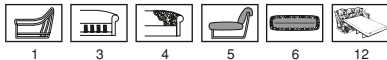

GLASGOW

GLASGOW

105

175

225

Profondità seduta cm. 55  
Seat length cm. 55

57x57

Produzione limitata, tempi di consegna da concordare volta per volta.  
Limited manufacture, times of delivery to be decided from time to time.