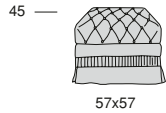

GLASGOW

GLASGOW

105

175

225

Profondità seduta cm. 55  
Seat length cm. 55

57x57

Produzione limitata, tempi di consegna da concordare volta per volta.  
Limited manufacture, times of delivery to be decided from time to time.