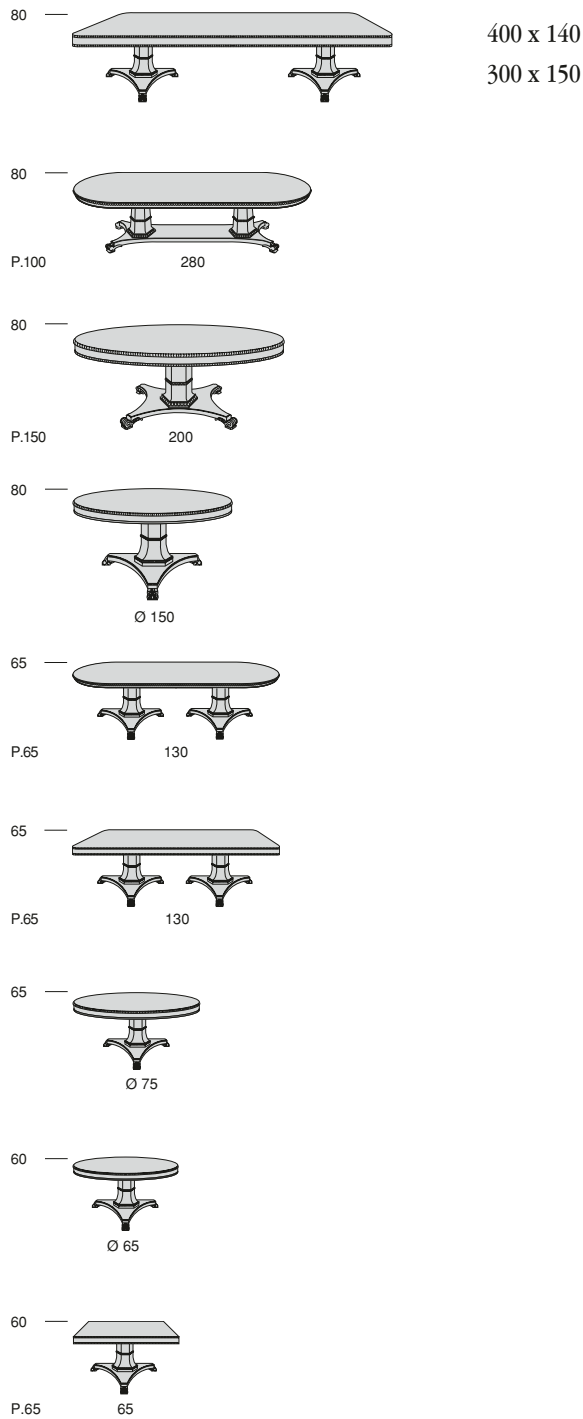

G7 TABLES

G7 TABLES

Possibilità di produzione su misura. Preventivo su richiesta.
Possibility of custom-made production. Quotation on request.

Legenda

- 1 - Legno massiccio
- Solid wood
- 2 - Cinghie elastiche
- Elastic Belts
- 3 - Molle
- Springs
- 4 - Crine
- Vegetable hair
- 5 - Imbottiture in gomma indeformabile con rivestimento in Dacron
- Non-deformable foam rubber upholsteries with Dacron covering
- 6 - Cuscini gomma indeformabile con rivestimento in Dacron. Possibilità morbidi - medi - rigidi.
- Cushions foam rubber non-deformable with Dacron covering. Possibilities: soft - medium - hard
- 7 - Cuscini piuma
- Feather cushions
- 8 - Legno massiccio scolpito a mano
- Solid hand carved wood
- 9 - Girevole
- Revolving
- 10 - Regolabile in altezza
- Height adjustment
- 11 - Basculante regolabile
- Position adjustment
- 12 - Possibilità letto
- Also for beds
- 13 - Frangia in pelle intrecciata a mano
- Hand-woven leather fringe
- 14 - Cucito a mano
- Sewed by hand
- 15 - Curvati in betulla
- Birch shaped wood
- 16 - Syncro mechanism
- 17 - Motore elettrico
- Electric engine
- 18 - Telaio in acciaio
- Steel frame