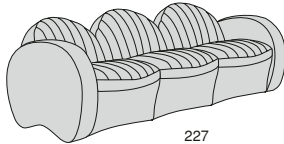

BOTERO

Profondità seduta cm. 60
Seat length cm. 60

Legenda

1 - Legno massiccio
- Solid wood

2 - Cinghie elastiche
- Elastic Belts

3 - Molle
- Springs

4 - Crine
- Vegetable hair

5 - Imbottiture in gomma indeformabile con rivestimento in Dacron.
- Non-deformable foam rubber upholsteries with Dacron covering

6 - Cuscini gomma indeformabile con rivestimento in Dacron. Possibilità morbidi - medi - rigidi.
- Cushions foam rubber non-deformable with Dacron covering. Possibilities: soft - medium - hard

7 - Cuscini piuma
- Feather cushions

8 - Legno massiccio scolpito a mano
- Solid hand carved wood

9 - Girevole
- Revolving

10 - Regolabile in altezza
- Height adjustment

11 - Basculante regolabile
- Position adjustment

12 - Possibilità letto
- Also for beds