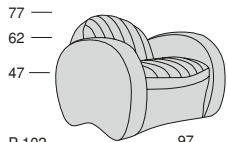

BOTERO

Profondità seduta cm. 60
Seat length cm. 60

Legenda

1 - Legno massiccio
- Solid wood

2 - Cinghie elastiche
- Elastic Belts

3 - Molle
- Springs

4 - Crine
- Vegetable hair

5 - Imbottiture in gomma indeformabile con rivestimento in Dacron.
- Non-deformable foam rubber upholsteries with Dacron covering