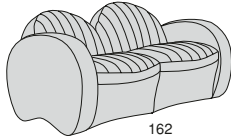

BOTERO

Profondità seduta cm. 60
Seat length cm. 60

Legenda

1 - Legno massiccio
- Solid wood

2 - Cinghie elastiche
- Elastic Belts

3 - Molle
- Springs

4 - Crine
- Vegetable hair

5 - Imbottiture in gomma indeformabile con rivestimento in Dacron.
- Non-deformable foam rubber upholsteries with Dacron covering

6 - Cuscini gomma indeformabile con rivestimento in Dacron. Possibilità morbidi - medi - rigidi.
- Cushions foam rubber non-deformable with Dacron covering. Possibilities: soft - medium - hard

7 - Cuscini piuma
- Feather cushions

8 - Legno massiccio scolpito a mano
- Solid hand carved wood

9 - Girevole
- Revolving

10 - Regolabile in altezza
- Height adjustment

11 - Basculante regolabile
- Position adjustment

12 - Possibilità letto
- Also for beds