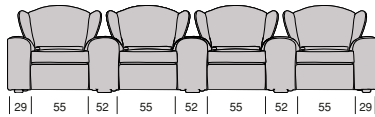

BIG MAMA

B I G M A M A

Profondità seduta cm. 57
Seat length cm. 57
Larghezza seduta cm. 55
Seat width cm. 55

Possibilità di composizione speciale multipla curva di diverse forme e lunghezze.
Possible special curved multiple composition of different shapes and lengths.