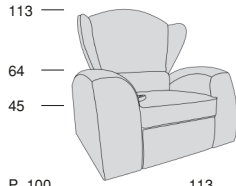

BIG MAMA

B I G M A M A

Profondità seduta cm. 57
Seat length cm. 57
Larghezza seduta cm. 55
Seat width cm. 55

Possibilità di composizione speciale multipla curva di diverse forme e lunghezze.
Possible special curved multiple composition of different shapes and lengths.