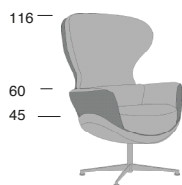

BARBABLU BA

P.92 97
 Profondità seduta cm. 57
 Seat length cm. 57
 Larghezza seduta cm. 55
 Seat width cm. 55

Su richiesta il prodotto può essere realizzato in due diverse qualità o colori di pelle con un supplemento di costo del 4%. Il prezzo è sempre determinato dalla pelle di qualità superiore.
 On demand the product can be covered in two different leather qualities or colors with a price extra charge of 4%. Be reminded that the price refers always to the higher leather category.

BARBABLU

P.92 97
 Profondità seduta cm. 57
 Seat length cm. 57
 Larghezza seduta cm. 55
 Seat width cm. 55

Su richiesta il prodotto può essere realizzato in due diverse qualità o colori di pelle con un supplemento di costo del 4%. Il prezzo è sempre determinato dalla pelle di qualità superiore.
 On demand the product can be covered in two different leather qualities or colors with a price extra charge of 4%. Be reminded that the price refers always to the higher leather category.