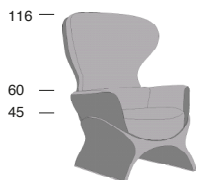

BARBABLU BA

P.92 97
 Profondità seduta cm. 57
 Seat length cm. 57
 Larghezza seduta cm. 55
 Seat width cm. 55

Su richiesta il prodotto può essere realizzato in due diverse qualità o colori di pelle con un supplemento di costo del 4%. Il prezzo è sempre determinato dalla pelle di qualità superiore.
 On demand the product can be covered in two different leather qualities or colors with a price extra charge of 4%. Be reminded that the price refers always to the higher leather category.

BARBABLU

P.92 97
 Profondità seduta cm. 57
 Seat length cm. 57
 Larghezza seduta cm. 55
 Seat width cm. 55

Su richiesta il prodotto può essere realizzato in due diverse qualità o colori di pelle con un supplemento di costo del 4%. Il prezzo è sempre determinato dalla pelle di qualità superiore.
 On demand the product can be covered in two different leather qualities or colors with a price extra charge of 4%. Be reminded that the price refers always to the higher leather category.

Legenda

- 1 - Legno massiccio
- Solid wood
- 2 - Cinghie elastiche
- Elastic Belts
- 3 - Molle
- Springs
- 4 - Crine
- Vegetable hair
- 5 - Imbottiture in gomma indeformabile con rivestimento in Dacron
- Non-deformable foam rubber upholstery with Dacron covering
- 6 - Cuscini gomma indeformabile con rivestimento in Dacron. Possibilità morbidi - medi - rigidi.
- Cushions foam rubber non-deformable with Dacron covering. Possibilities: soft - medium - hard
- 7 - Cuscini piuma
- Feather cushions
- 8 - Legno massiccio scolpito a mano
- Solid hand carved wood
- 9 - Girevole
- Revolving
- 10 - Regolabile in altezza
- Height adjustment
- 11 - Basculante regolabile
- Position adjustment
- 12 - Possibilità letto
- Also for beds
- 13 - Frangia in pelle intrecciata a mano
- Hand-woven leather fringe
- 14 - Cucito a mano
- Sewed by hand
- 15 - Curvati in betulla
- Birch shaped wood
- 16 - Syncro mechanism
- 17 - Motore elettrico
- Electric engine
- 18 - Telaio in acciaio
- Steel frame